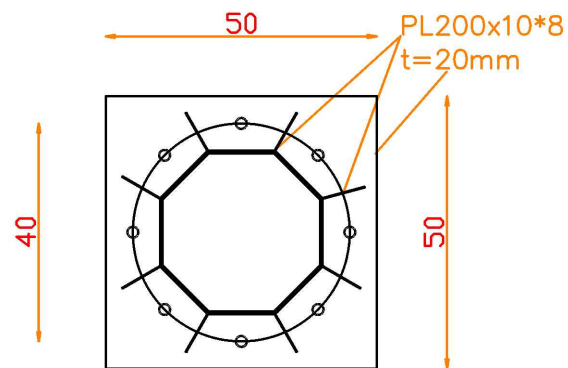

۴۰ سانتیمتر اورلب شود
DETAIL: A

۶۰ سانتیمتر اورلب شود
DETAIL: B

t=5mm Sec: AA

BASE PLATE

t=5mm Sec: BB