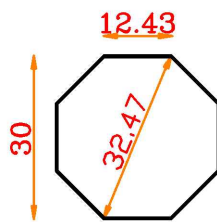

۴۰ سانتیمتر اورب شود
DETAIL: A

۶۰ سانتیمتر اورب شود
DETAIL: B

t=4mm Sec: AA

BASE PLATE

t=4mm Sec: BB