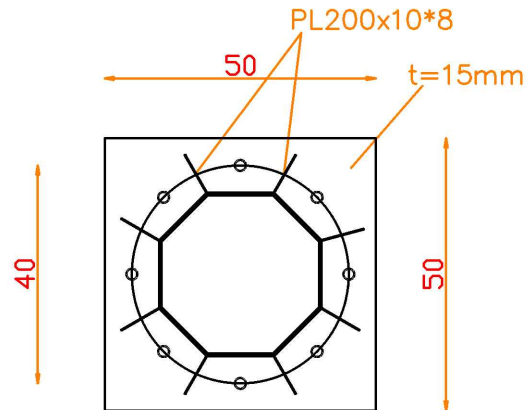

۴۰ سانتیمتر اورب شود
DETAIL: A

۶۰ سانتیمتر اورب شود
DETAIL: B

t=4mm Sec: AA

BASE PLATE

t=4mm Sec: BB